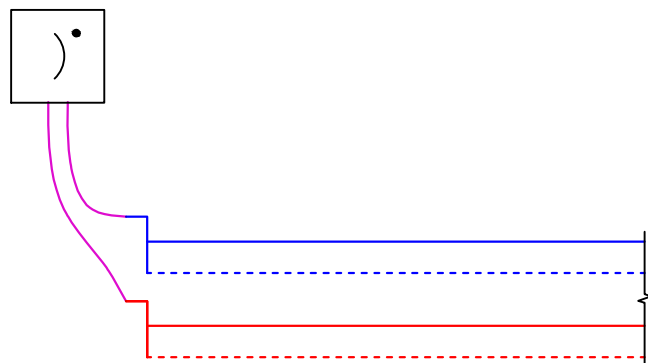

Внешний вид

Условное обозначение на схеме СОДК

Обозначение контактов разъема

Электрическая схема закольцовки двухтрубной СОДК (IP 54)

Изм.	Лист	№ докум.	Подп.	Дата	Электрическая схема соединений проводников в терминале ТИП-1, схема 1.1	Лист

Внешний вид

Условное обозначение на схеме СОДК

Обозначение контактов разъема

Электрическая схема подключения стационарного двухканального детектора (IP 54)

						Электрическая схема соединений проводников в терминале ТИП-1, схема 1.3	Лист
Изм.	Лист	№ докум.	Подп.	Дата			