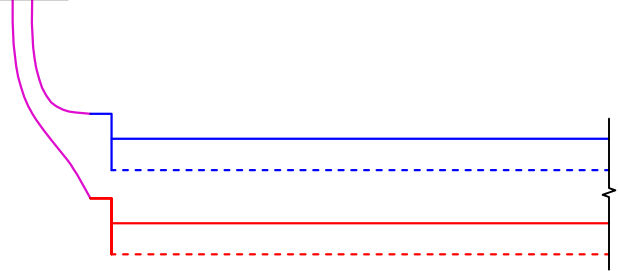

Внешний вид

Условное обозначение на схеме СОДК

Обозначение контактов разъема

Электрическая схема закольцовки двухтрубной СОДК (IP 54)

Изм.	Лист	№ докум.	Подп.	Дата	Электрическая схема соединений проводников в терминале ТИП-1, схема 1.1	Лист

Внешний вид

Условное обозначение на схеме СОДК

Обозначение контактов разъема

Электрическая схема подключения стационарного двухканального детектора (IP 54)

						Электрическая схема соединений проводников в терминале ТИП-1, схема 1.3	Лист
Изм.	Лист	№ докум.	Подп.	Дата			