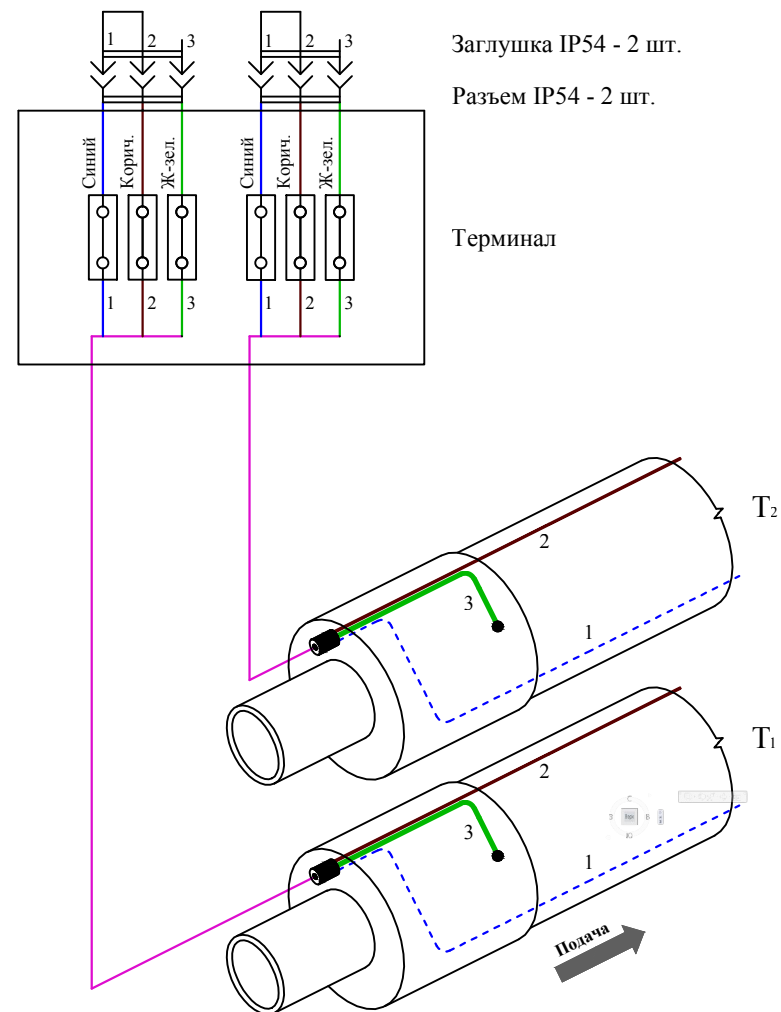

Внешний вид

Условное обозначение на схеме СОДК

Обозначение контактов разъема

Электрическая схема закольцовки двухтрубной СОДК (IP 54)

Изм.	Лист	№ докум.	Подп.	Дата	Электрическая схема соединений проводников в терминале ТИП-1, схема 1.1	Лист

Внешний вид

Условное обозначение на схеме СОДК

Обозначение контактов разъема

Электрическая схема подключения стационарного двухканального детектора (IP 54)

						Электрическая схема соединений проводников в терминале ТИП-1, схема 1.3	Лист
Изм.	Лист	№ докум.	Подп.	Дата			