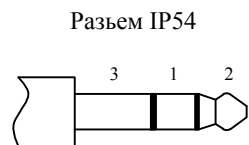

Внешний вид

Условное обозначение на схеме СОДК

Обозначение контактов разъема

Электрическая схема закольцовки двухтрубной СОДК (IP 54)

Изм.	Лист	№ докум.	Подп.	Дата	Электрическая схема соединений проводников в терминале ТИП-1, схема 1.1	Лист

Внешний вид

Условное обозначение на схеме СОДК

Обозначение контактов разъема

Электрическая схема подключения стационарного двухканального детектора (IP 54)

						Электрическая схема соединений проводников в терминале ТИП-1, схема 1.3	Лист
Изм.	Лист	№ докум.	Подп.	Дата			