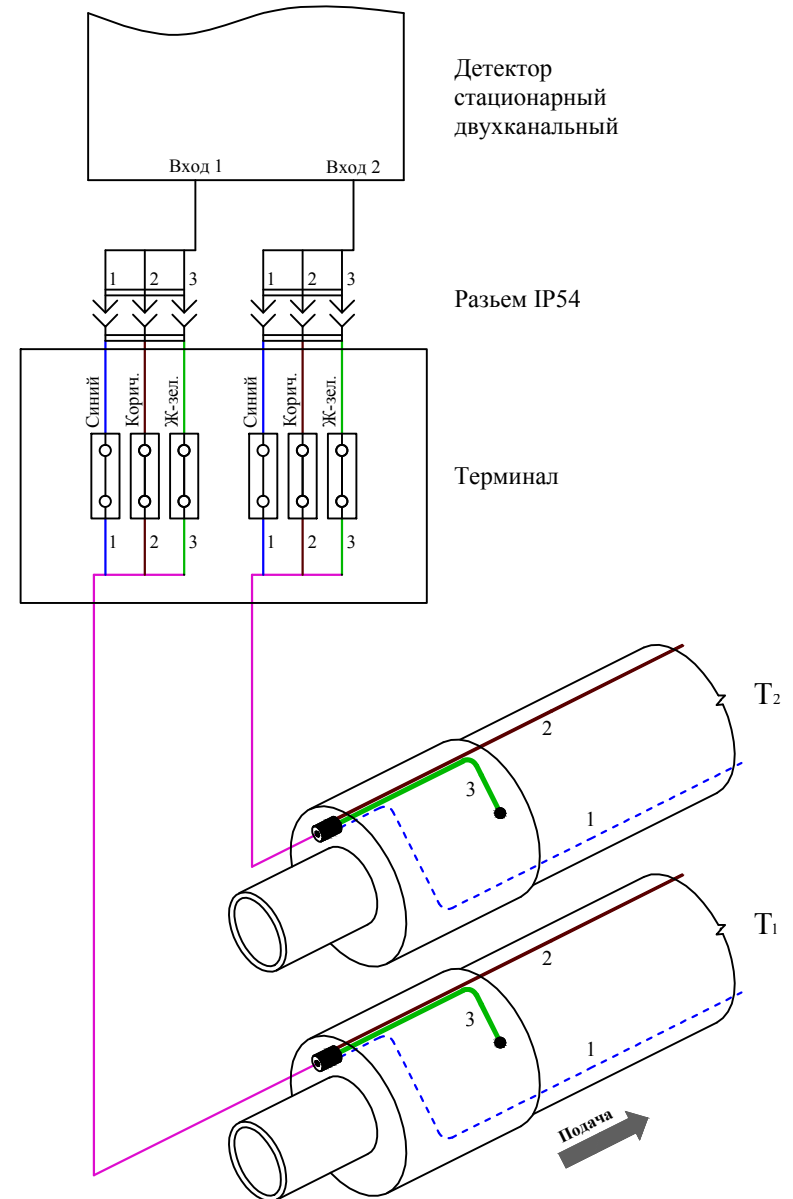

Внешний вид

Условное обозначение на схеме СОДК

Обозначение контактов разъема

Электрическая схема закольцовки двухтрубной СОДК (IP 54)

Изм.	Лист	№ докум.	Подп.	Дата	Электрическая схема соединений проводников в терминале ТИП-1, схема 1.1	Лист

Внешний вид

Условное обозначение на схеме СОДК

Обозначение контактов разъема

Электрическая схема подключения стационарного двухканального детектора (IP 54)

						Электрическая схема соединений проводников в терминале ТИП-1, схема 1.3	Лист
Изм.	Лист	№ докум.	Подп.	Дата			