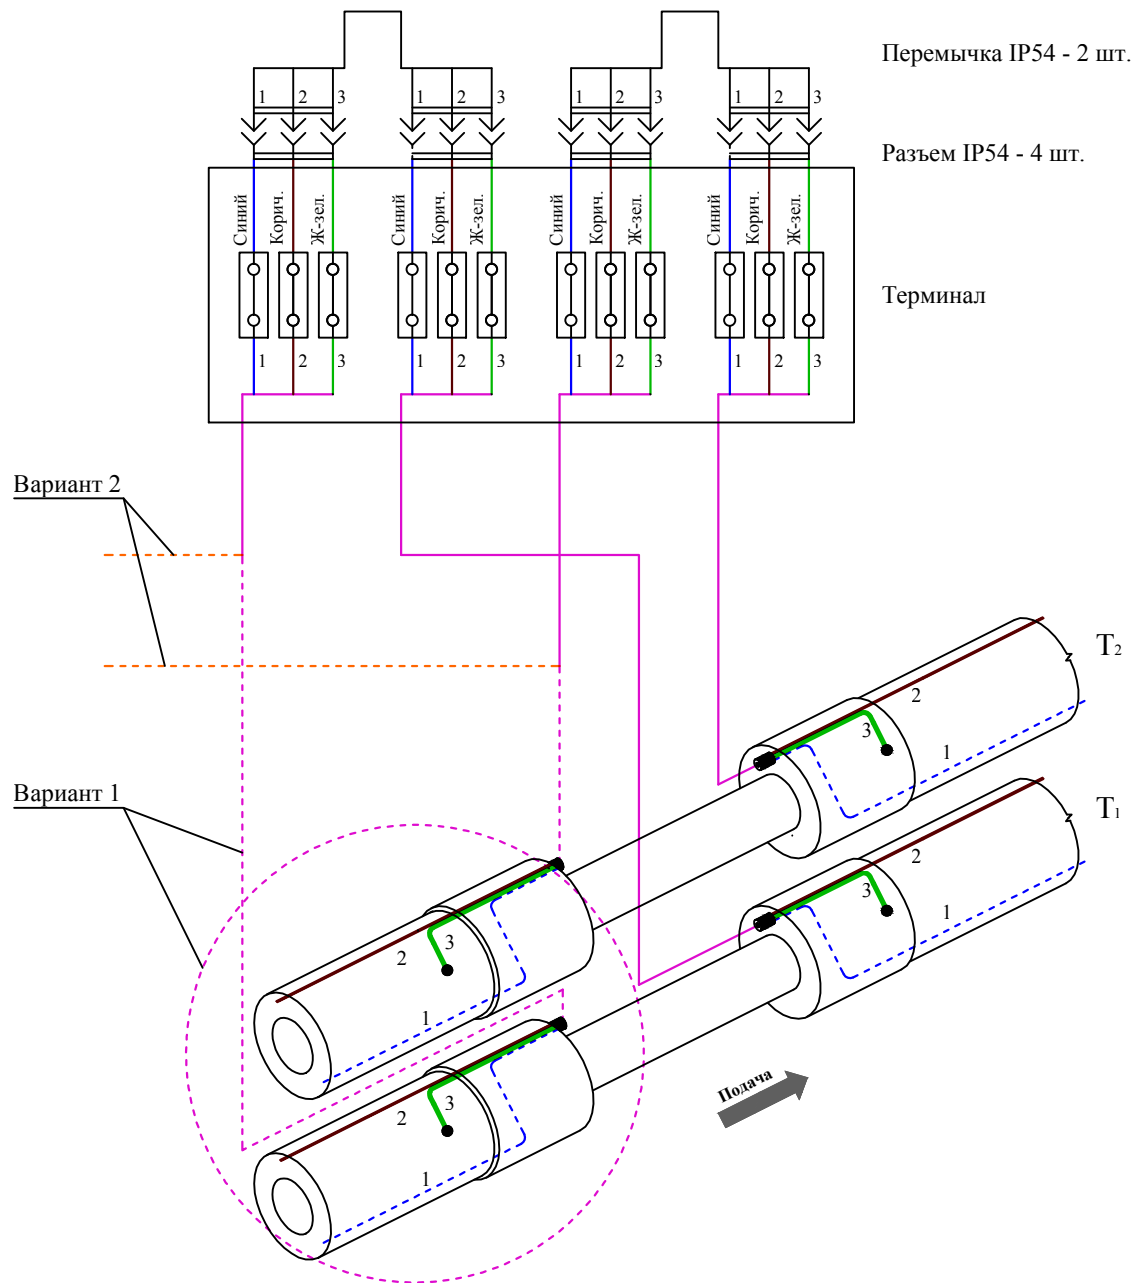

## Электрическая схема закольцовки двух двухтрубных СОДК (IP 54)

Изм.	Лист	№ докум.	Подп.	Дата

Электрическая схема соединений проводников  
в термине ТИП-4, схема 4.3

Лист

## Условное обозначение на схеме СОДК

## Обозначение контактов разъема

Вариант 1 - Объединение двух двухтрубных СОДК

Вариант 2 - Нарращивание транзитного кабеля к двухтрубной СОДК

## Электрическая схема объединения двух двухтрубных СОДК, наращивания транзитного кабеля к двухтрубной СОДК (IP 54)

Изм.	Лист	№ докум.	Подп.	Дата	

Электрическая схема соединений проводников в терминале ТИП-4, схема 4.5