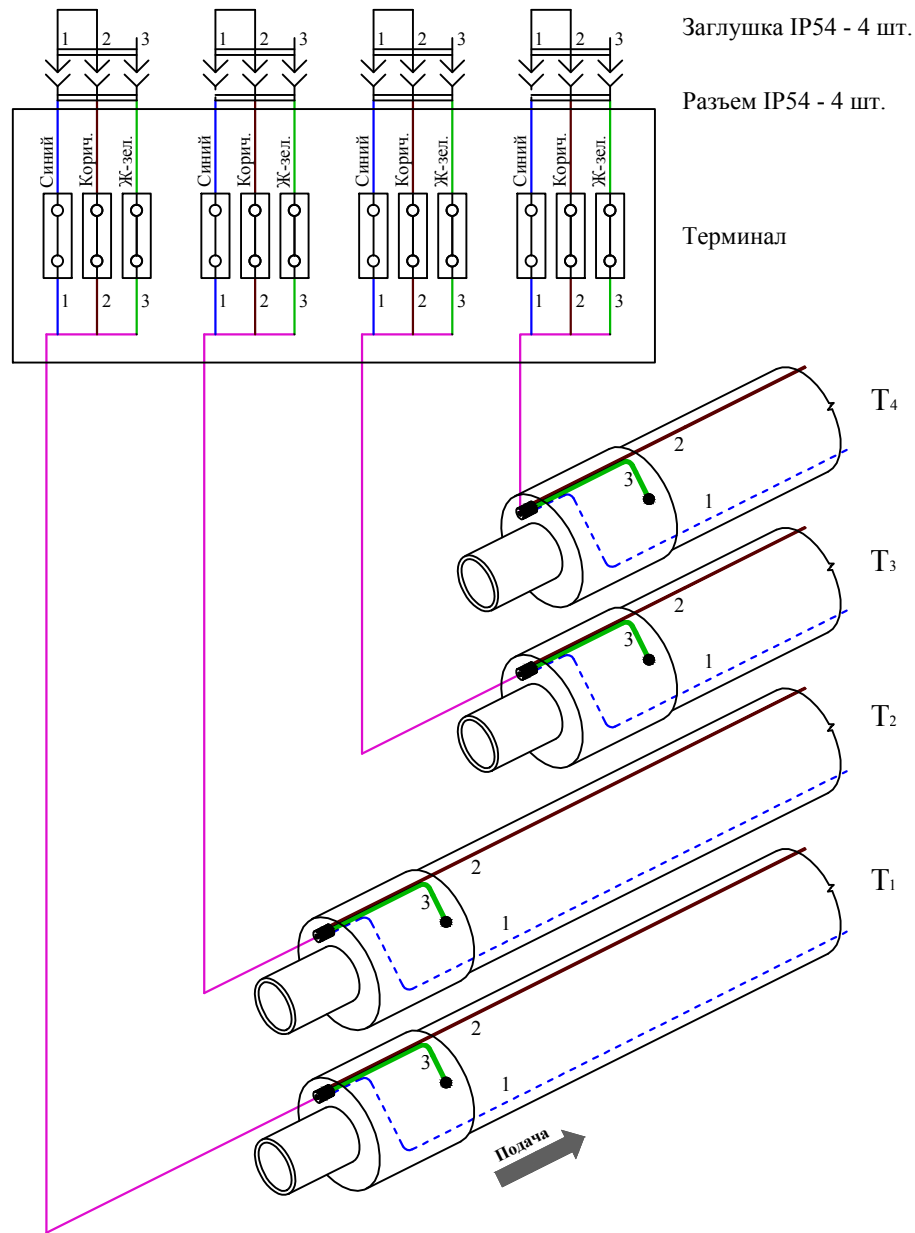

### Внешний вид

### Условное обозначение на схеме СОДК

### Электрическая схема закольцовки четырехтрубной СОДК (IP 54)

Изм.	Лист	№ докум.	Подп.	Дата

Электрическая схема соединений проводников в терминале ТИП-4, схема 4.1

Лист