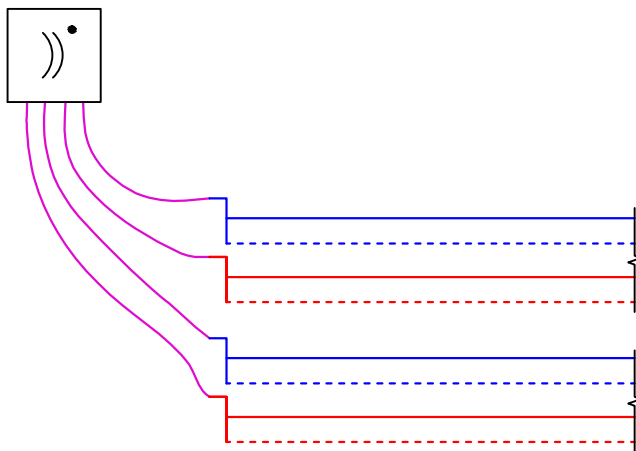

### Внешний вид

### Условное обозначение на схеме СОДК

### Обозначение контактов разъема

## Электрическая схема объединения двух двухтрубных СОДК, наращивания транзитного кабеля к двухтрубной СОДК (IP 54)

Изм.	Лист	№ докум.	Подп.	Дата	

Электрическая схема соединений проводников в терминале ТИП-4, схема 4.5