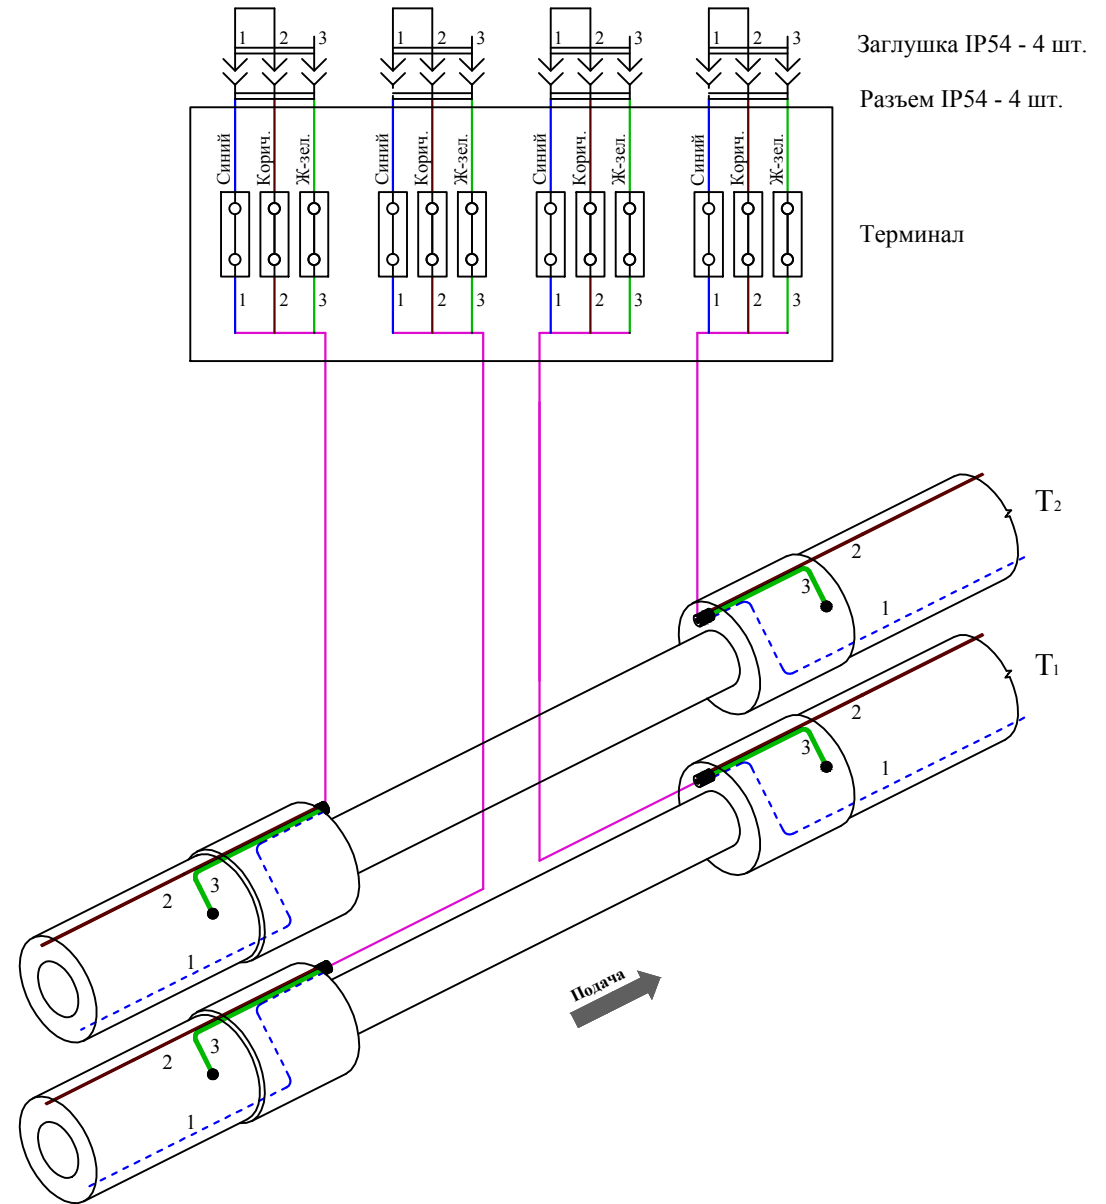

### Электрическая схема закольцовки четырехтрубной СОДК (IP 54)

Изм.	Лист	№ докум.	Подп.	Дата

Электрическая схема соединений проводников в терминале ТИП-4, схема 4.1

Лист

## Внешний вид

## Условное обозначение на схеме СОДК

## Электрическая схема закольцовки двух двухтрубных СОДК (IP 54)

Изм.	Лист	№ докум.	Подп.	Дата

Электрическая схема соединений проводников  
в термине ТИП-4, схема 4.3

Лист