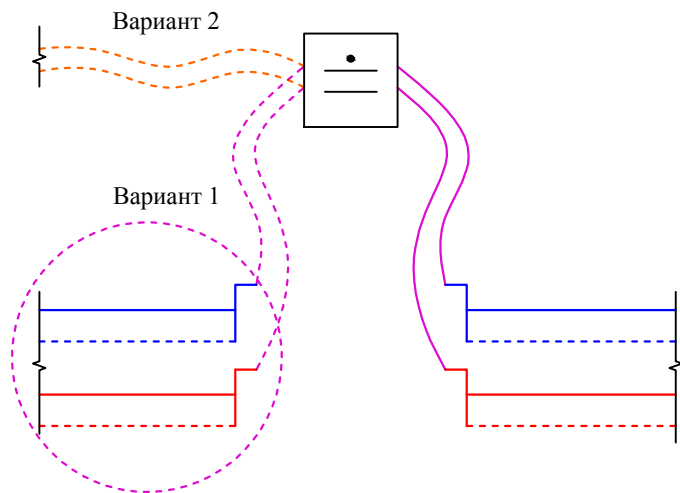

## Обозначение контактов разъема

## Электрическая схема закольцовки двух двухтрубных СОДК (IP 54)

Изм.	Лист	№ докум.	Подп.	Дата

Электрическая схема соединений проводников  
в термине ТИП-4, схема 4.3

Лист

## Внешний вид

## Условное обозначение на схеме СОДК