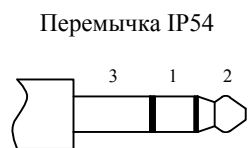

Вариант 1 - Объединение двух двухтрубных СОДК

Вариант 2 - Нарращивание транзитного кабеля к двухтрубной СОДК