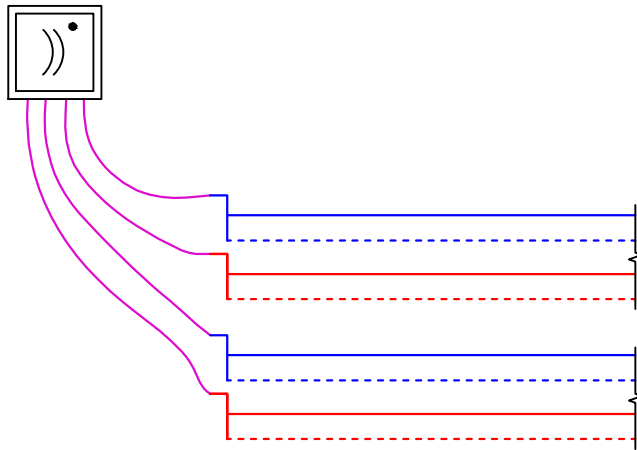

Внешний вид

Условное обозначение на схеме СОДК

Обозначение контактов разъема

Электрическая схема закольцовки четырехтрубной СОДК (IP 67)

Изм.	Лист	№ докум.	Подп.	Дата

Электрическая схема соединений проводников
в терминале ТИП-4, схема 4.2

Лист

Внешний вид

Условное обозначение на схеме СОДК

Обозначение контактов разъема

Электрическая схема закольцовки двух двухтрубных СОДК (IP 67)

Изм.	Лист	№ докум.	Подп.	Дата

Электрическая схема соединений проводников
в терминале ТИП-4, схема 4.4