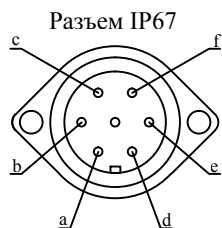

Внешний вид

Условное обозначение на схеме СОДК

Обозначение контактов разъема

Электрическая схема закольцовки четырехтрубной СОДК (IP 67)

Изм.	Лист	№ докум.	Подп.	Дата

Электрическая схема соединений проводников
в терминале ТИП-4, схема 4.2

Лист

Внешний вид

Условное обозначение на схеме СОДК

Обозначение контактов разъема

Электрическая схема закольцовки двух двухтрубных СОДК (IP 67)

Изм.	Лист	№ докум.	Подп.	Дата

Электрическая схема соединений проводников
в терминале ТИП-4, схема 4.4