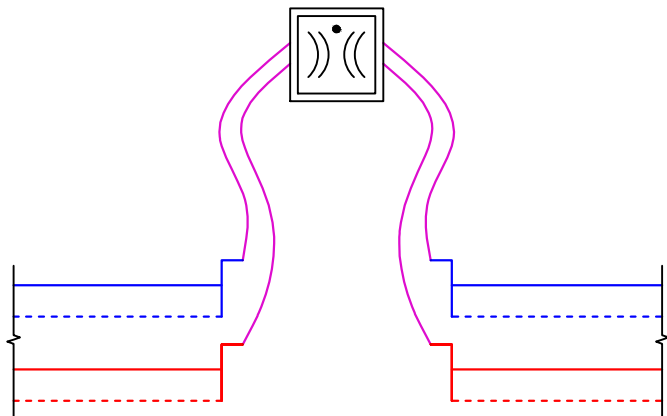

Внешний вид

Условное обозначение на схеме СОДК

Обозначение контактов разъема

Электрическая схема закольцовки четырехтрубной СОДК (IP 67)

Изм.	Лист	№ докум.	Подп.	Дата

Электрическая схема соединений проводников
в терминале ТИП-4, схема 4.2

Лист

Внешний вид

Условное обозначение на схеме СОДК

Обозначение контактов разъема

Электрическая схема закольцовки двух двухтрубных СОДК (IP 67)

Изм.	Лист	№ докум.	Подп.	Дата

Электрическая схема соединений проводников
в терминале ТИП-4, схема 4.4