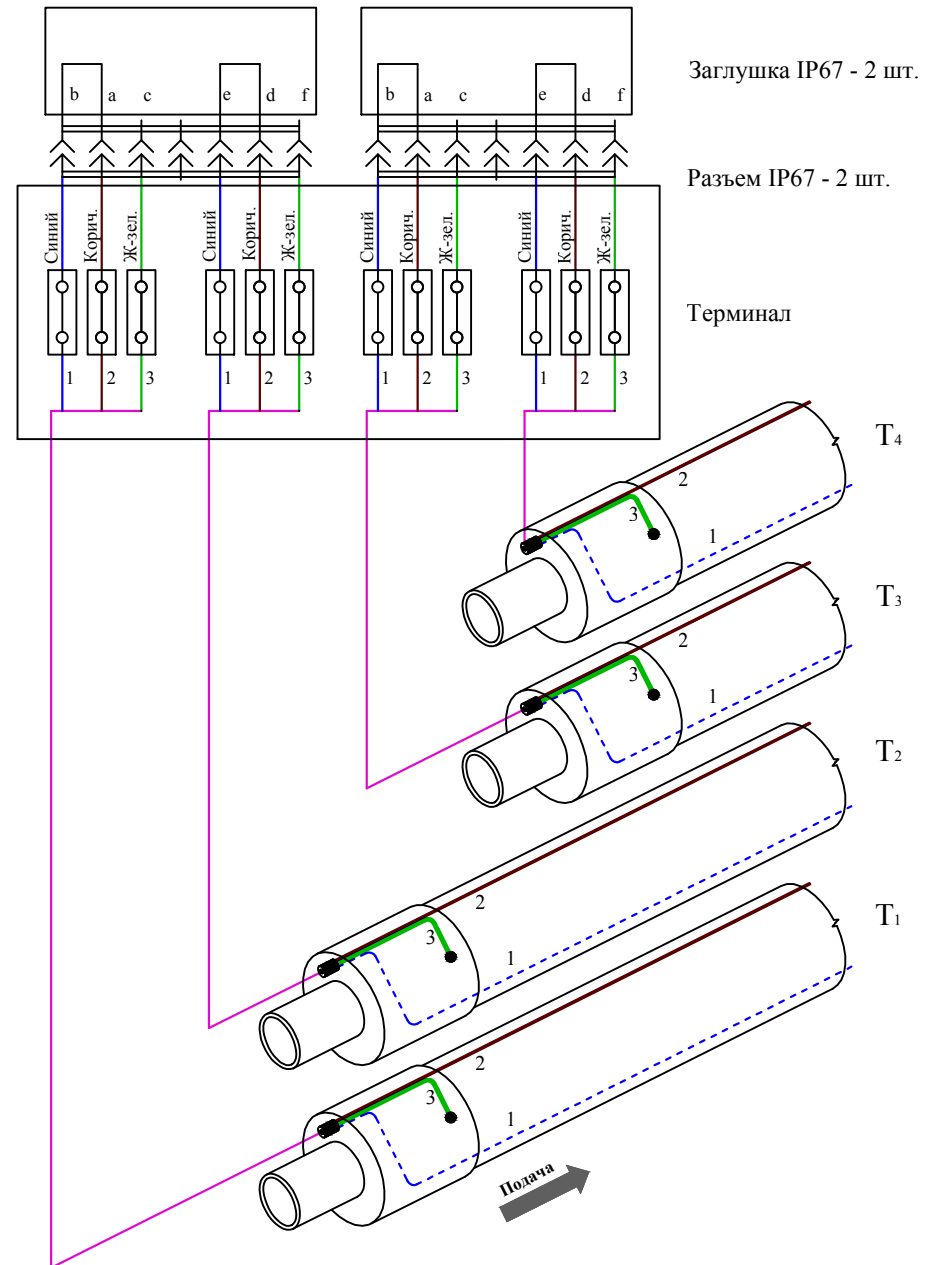

Внешний вид

Условное обозначение на схеме СОДК

Обозначение контактов разъема

Электрическая схема закольцовки четырехтрубной СОДК (IP 67)

Изм.	Лист	№ докум.	Подп.	Дата

Электрическая схема соединений проводников
в терминале ТИП-4, схема 4.2

Лист

Внешний вид

Условное обозначение на схеме СОДК

Обозначение контактов разъема

Электрическая схема закольцовки двух двухтрубных СОДК (IP 67)

Изм.	Лист	№ докум.	Подп.	Дата

Электрическая схема соединений проводников
в терминале ТИП-4, схема 4.4