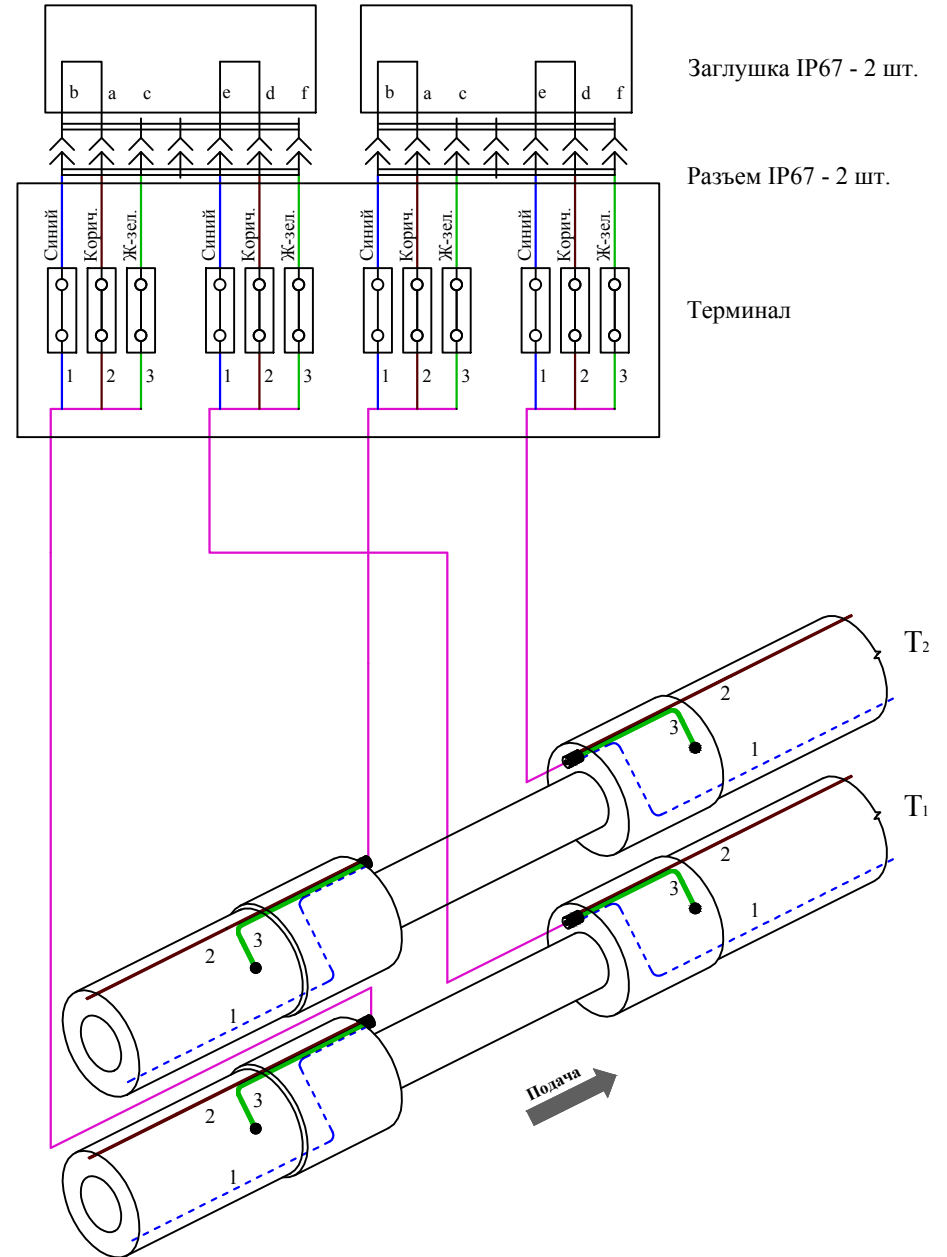

Внешний вид

Условное обозначение на схеме СОДК

Обозначение контактов разъема

Электрическая схема закольцовки четырехтрубной СОДК (IP 67)

Изм.	Лист	№ докум.	Подп.	Дата

Электрическая схема соединений проводников
в терминале ТИП-4, схема 4.2

Лист

Внешний вид

Условное обозначение на схеме СОДК

Обозначение контактов разъема

Электрическая схема закольцовки двух двухтрубных СОДК (IP 67)

Изм.	Лист	№ докум.	Подп.	Дата

Электрическая схема соединений проводников
в терминале ТИП-4, схема 4.4