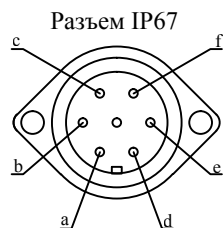

Внешний вид

Условное обозначение на схеме СОДК

Обозначение контактов разъема

Электрическая схема закольцовки четырехтрубной СОДК (IP 67)

Изм.	Лист	№ докум.	Подп.	Дата

Электрическая схема соединений проводников
в терминале ТИП-4, схема 4.2

Лист

Внешний вид

Условное обозначение на схеме СОДК

Обозначение контактов разъема

Электрическая схема закольцовки двух двухтрубных СОДК (IP 67)

Изм.	Лист	№ докум.	Подп.	Дата

Электрическая схема соединений проводников
в терминале ТИП-4, схема 4.4